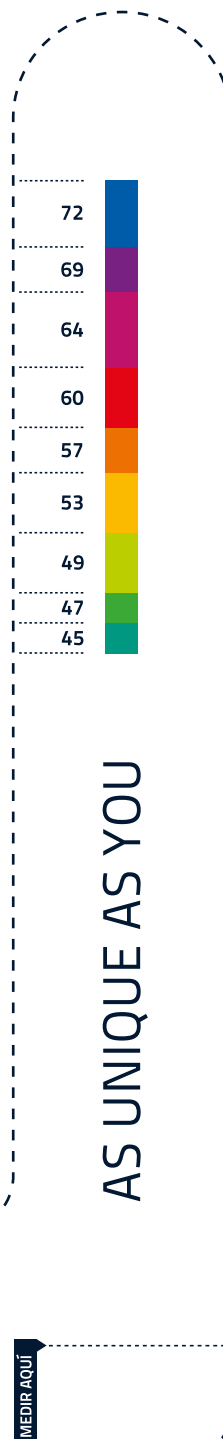

El preservativo que sientes que no llevas, precisamente porque lo llevas puesto.

ACLARACIÓN: Para una primera recomendación de anchura **MY.SIZE IPRO**, la información relevante es la circunferencia del pene, no el largo.

IMPORTANTE: Según tus propios gustos y preferencias, ve probando con los diferentes tamaños de ancho. Lo más importante es que el preservativo no se salga ni quede demasiado apretado.

INFORMACIÓN IMPORTANTE:

Reparte tu suerte con **MY.SIZE IPRO**: desprende la tira superior para un amigo.

Paso a paso. Funciona así de fácil.

01. Recorta la cinta métrica **MY.SIZE IPRO** siguiendo la línea de puntos.

02. Coloca con cuidado la cinta métrica alrededor de la parte más ancha del pene erecto. El ancho recomendado quedará a la altura de la flecha impresa en la cinta.

ATENCIÓN: Al recortar la cinta métrica podrían quedar bordes de papel afilados!

03. El resultado es una primera recomendación. Ahora ve probando con los diferentes tamaños en torno a esa anchura. Tu decisión dependerá de cómo te sientes y de tus propias preferencias.